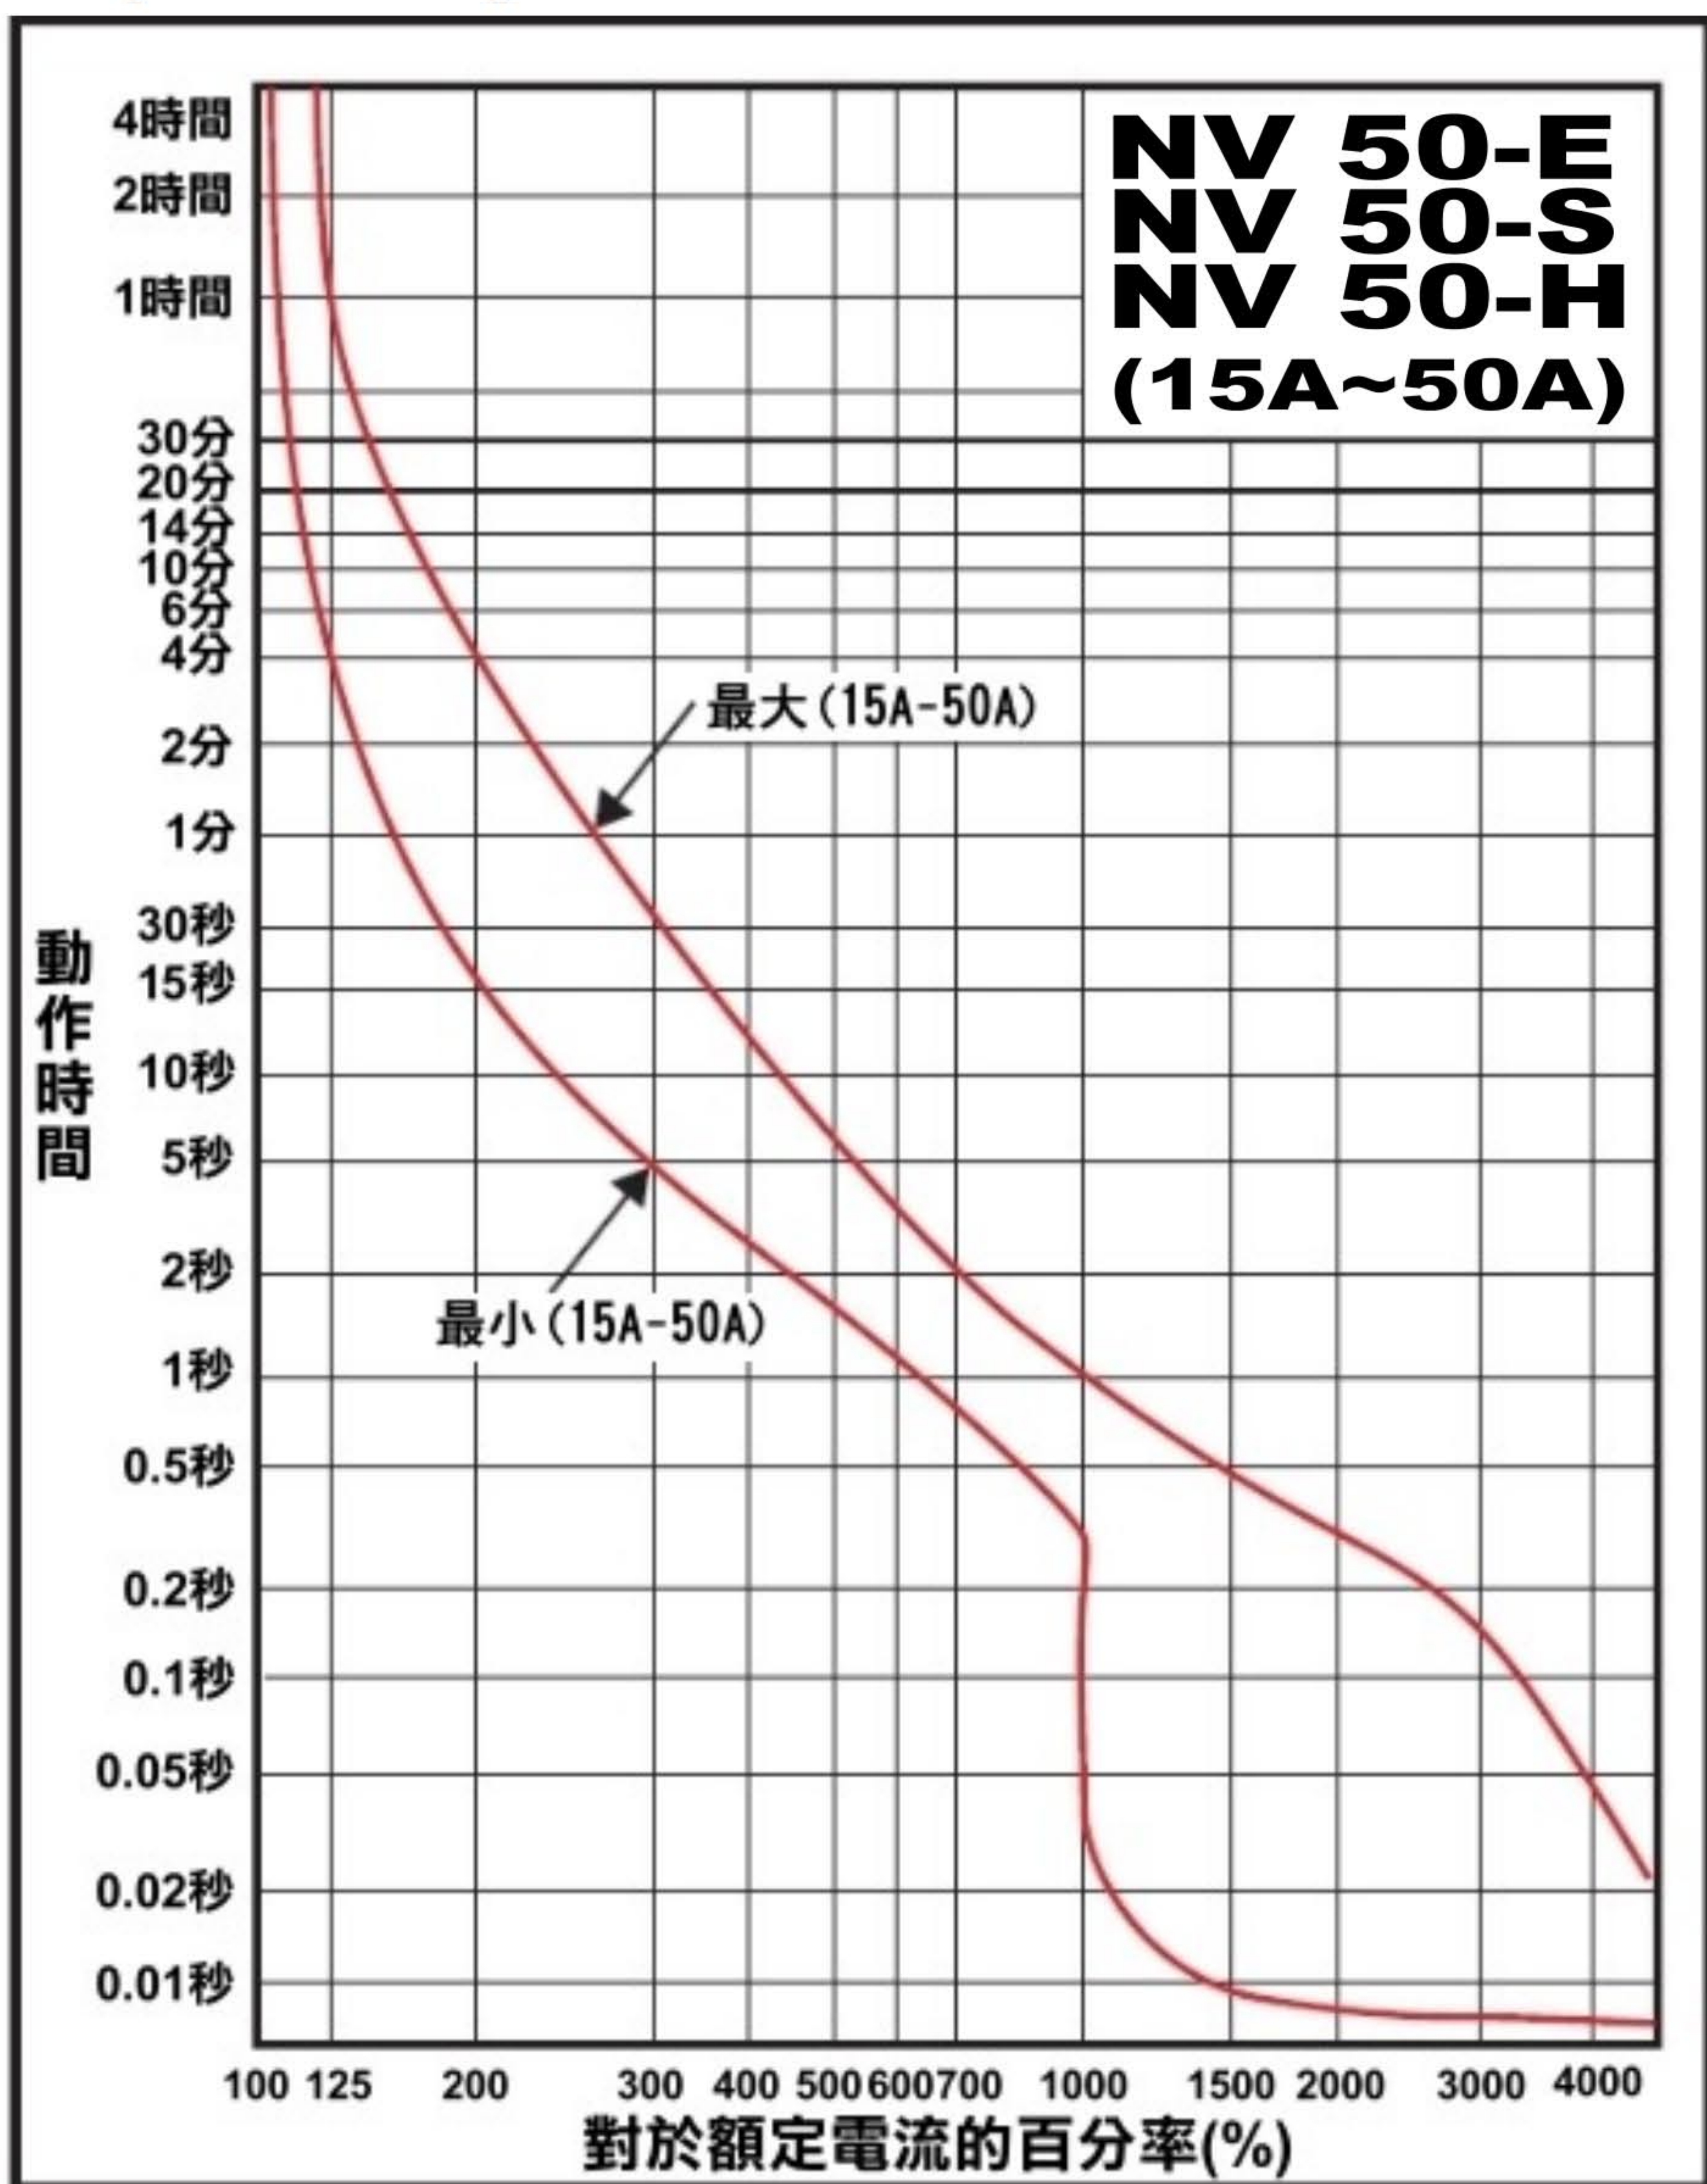

# ◆動作特性曲線 Operating Characteristics

# ◆周圍溫度補償曲線 Ambient Compensation